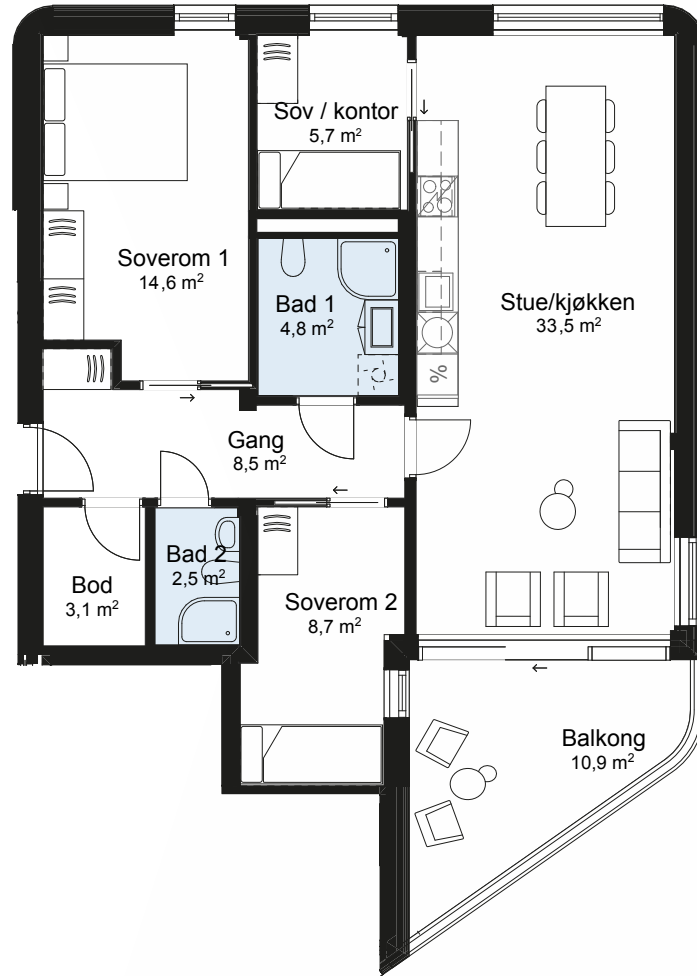

# LEILIGHET BB4-1-H0201

87 m<sup>2</sup> BRA  
84 m<sup>2</sup> P-rom