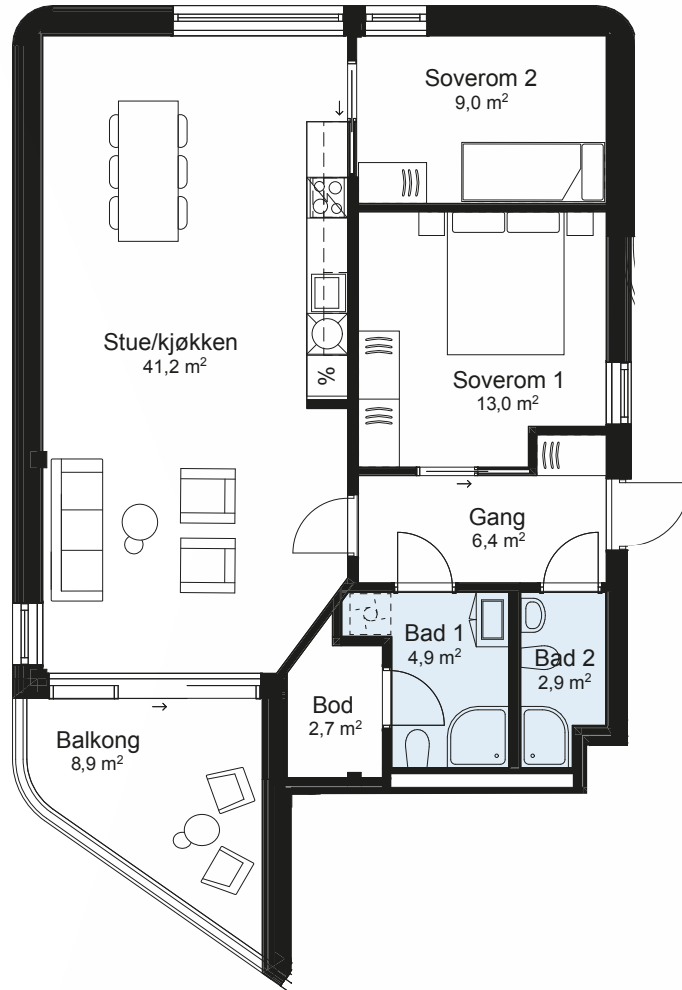

LEILIGHET BB1-2-H0404

84 m² BRA
81 m² P-rom