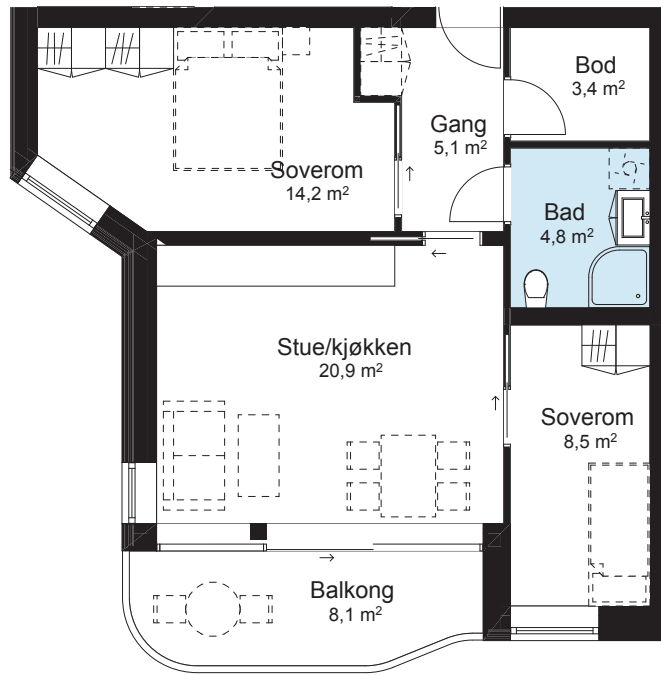

# LEILIGHET BB4-2-H0203

60 m<sup>2</sup> BRA  
56 m<sup>2</sup> P-rom