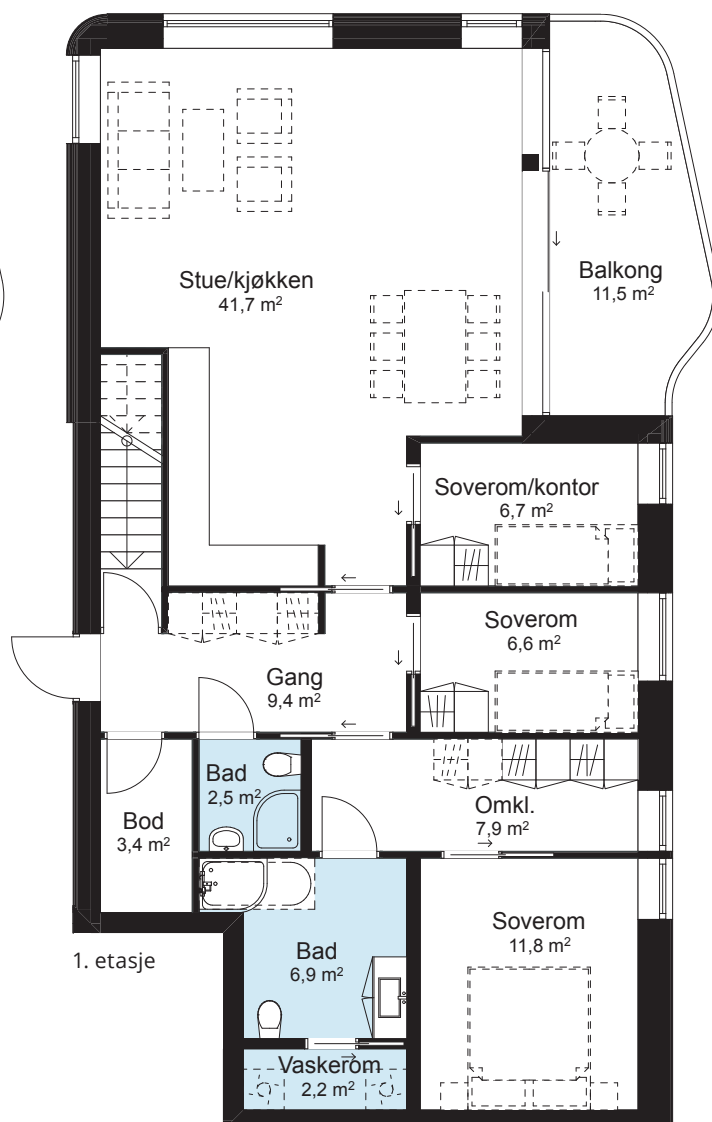

BYHUS BB4-2-H0101

Underetasje

1. etasje

149 m² BRA

145 m² P-rom