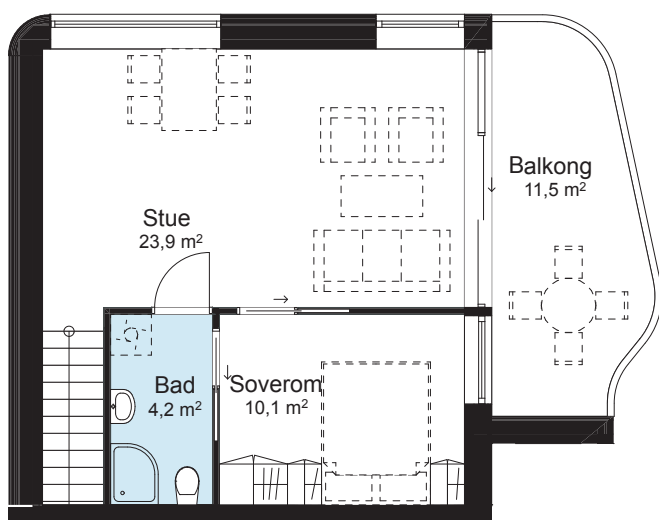

BYHUS BB4-2-H0101

Underetasje

1. etasje

149 m² BRA

145 m² P-rom