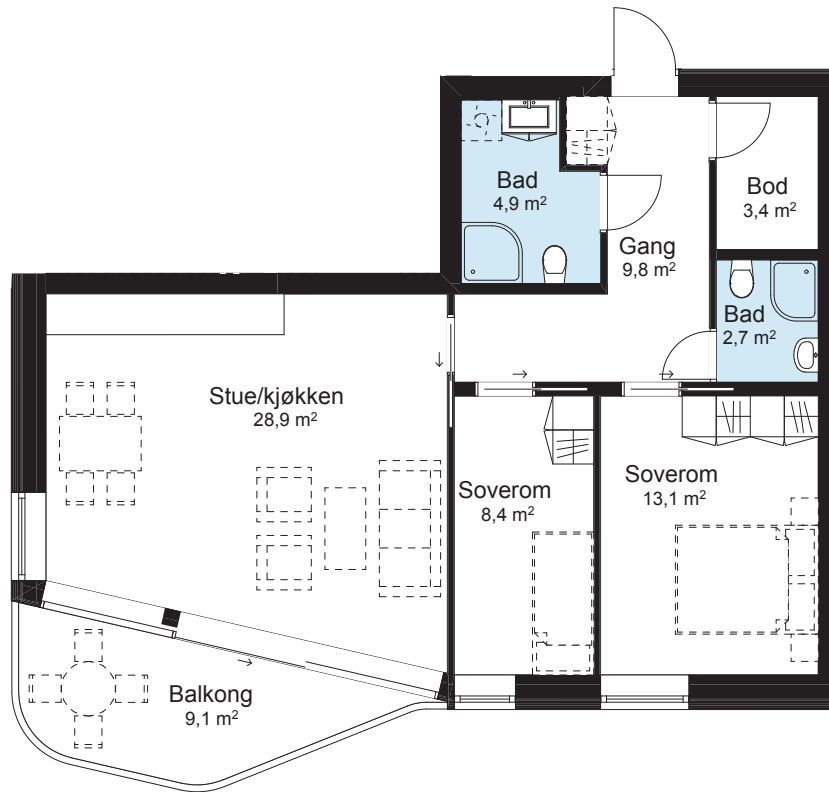

# LEILIGHET BB3-H0303

75 m<sup>2</sup> BRA  
71 m<sup>2</sup> P-rom