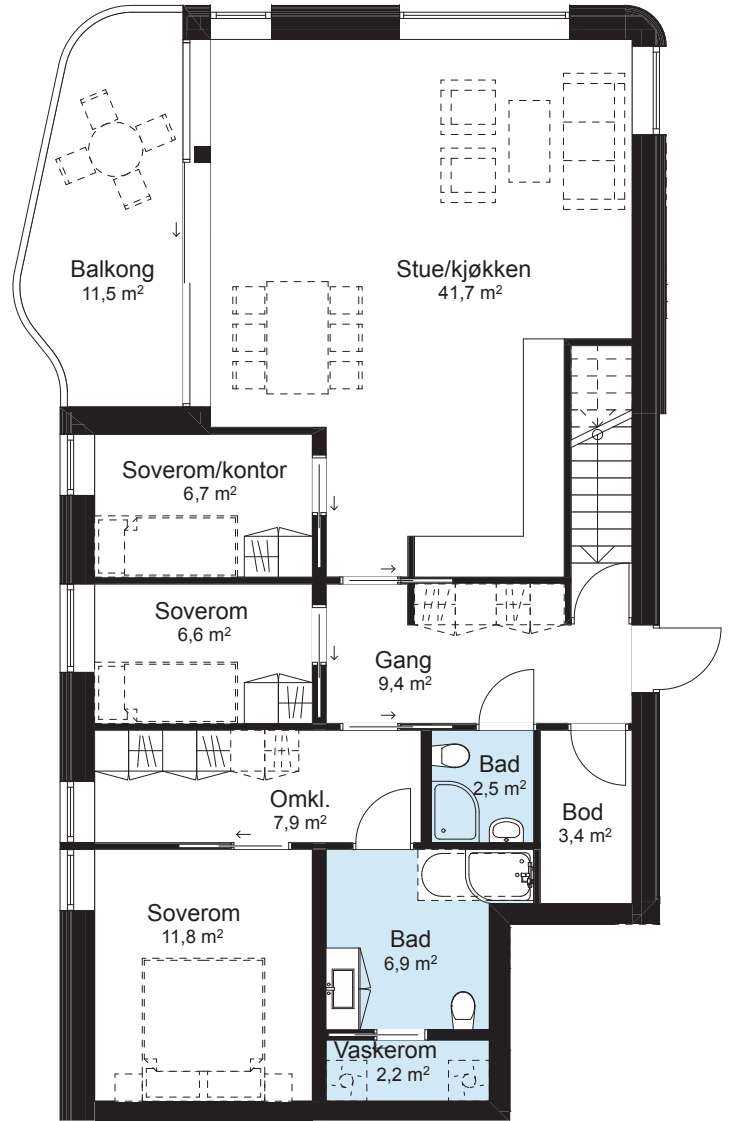

BYHUS BB3-H0104

Underetasje

1. etasje

152 m² BRA
148 m² P-rom