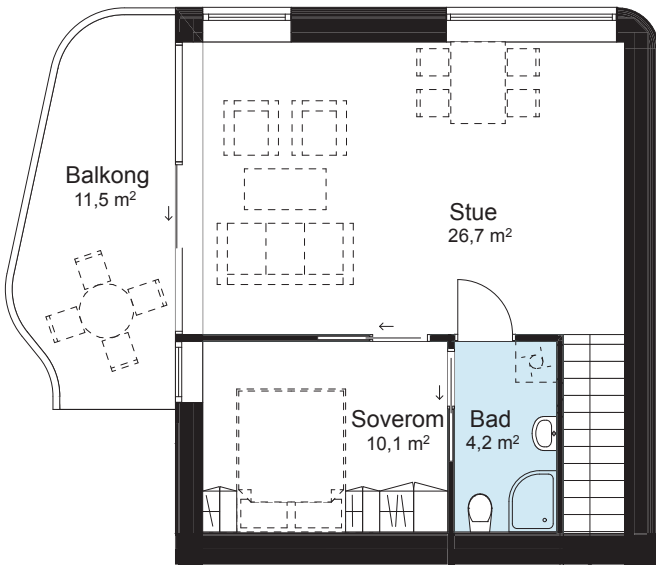

BYHUS BB3-H0104

Underetasje

1. etasje

152 m² BRA
148 m² P-rom