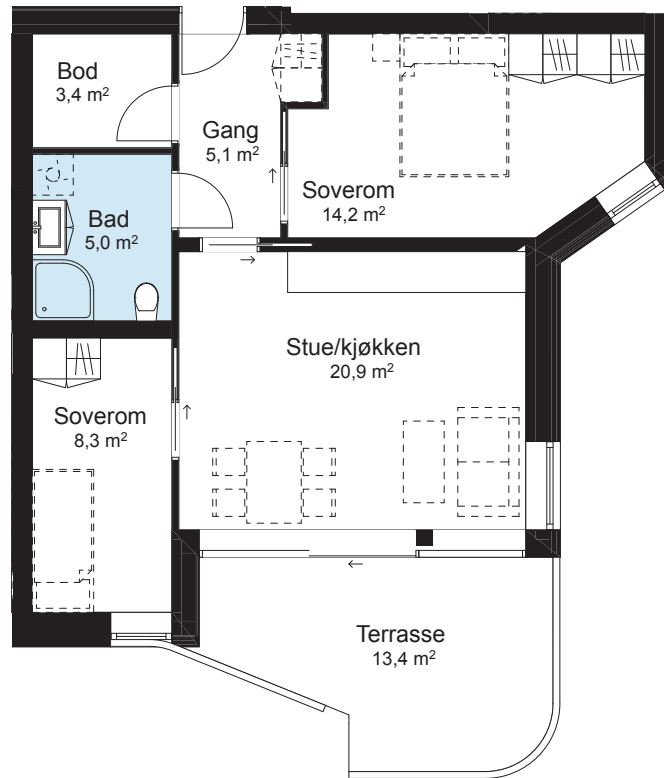

# LEILIGHET BB3-H0102

60 m<sup>2</sup> BRA  
56 m<sup>2</sup> P-rom