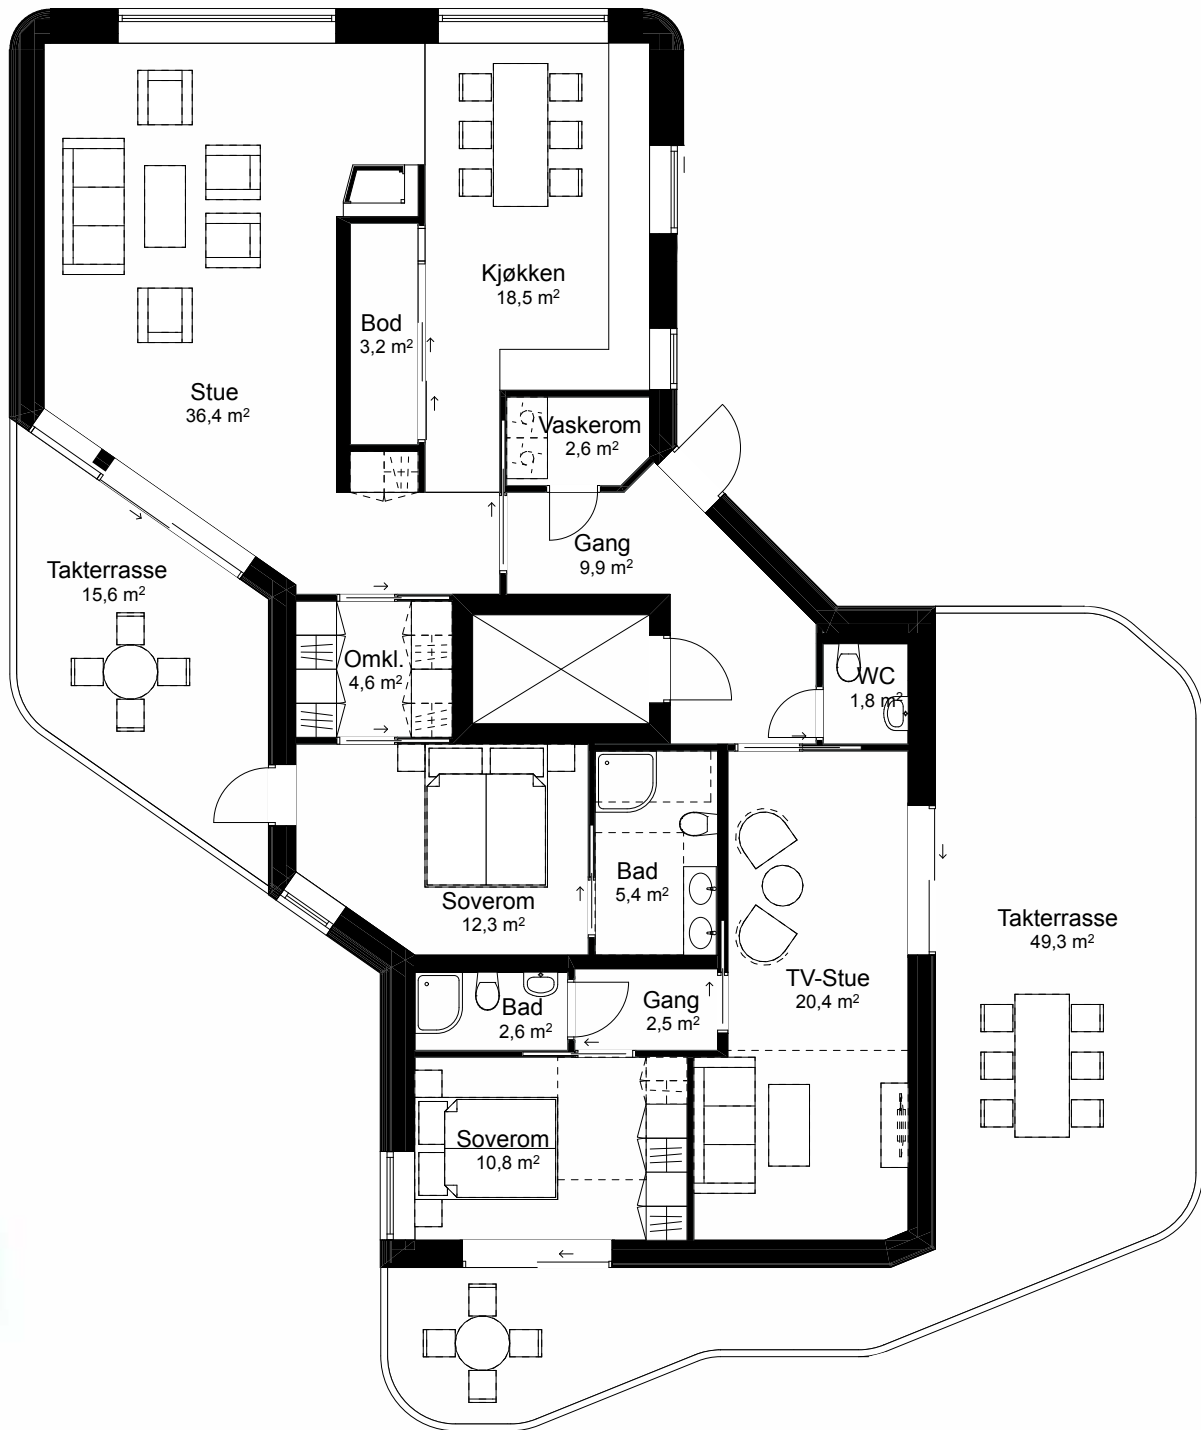

LEILIGHET BB2-H0501

138 m² BRA

133 m² P-rom