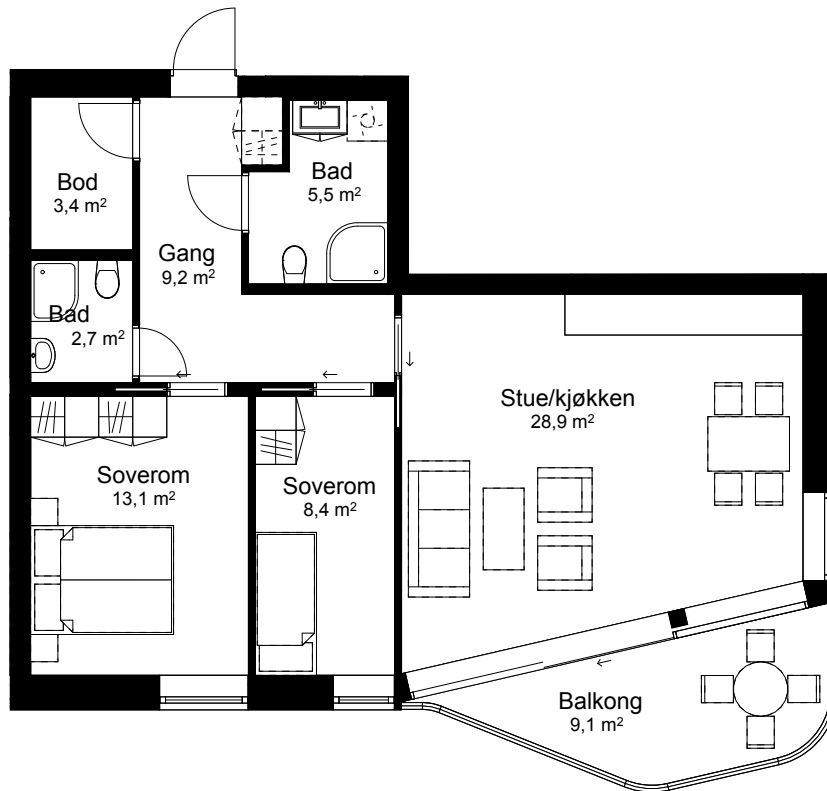

# LEILIGHET BB2-H0402

75 m<sup>2</sup> BRA  
71 m<sup>2</sup> P-rom