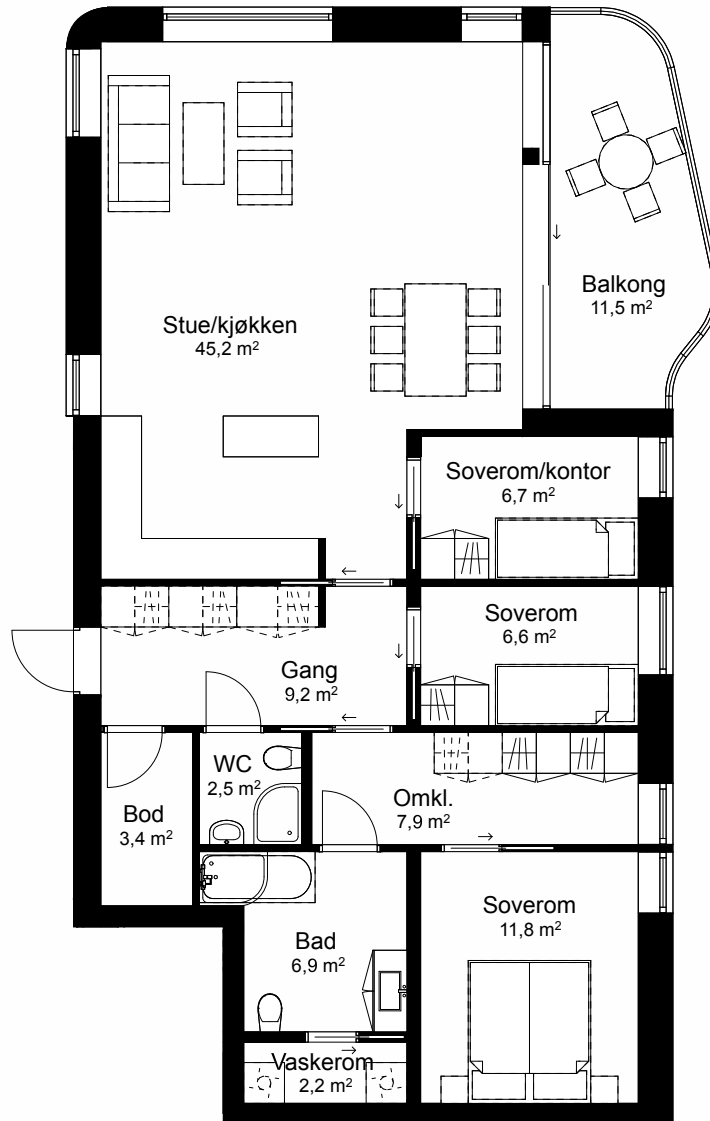

LEILIGHET BB2-H0401

107 m² BRA
103 m² P-rom