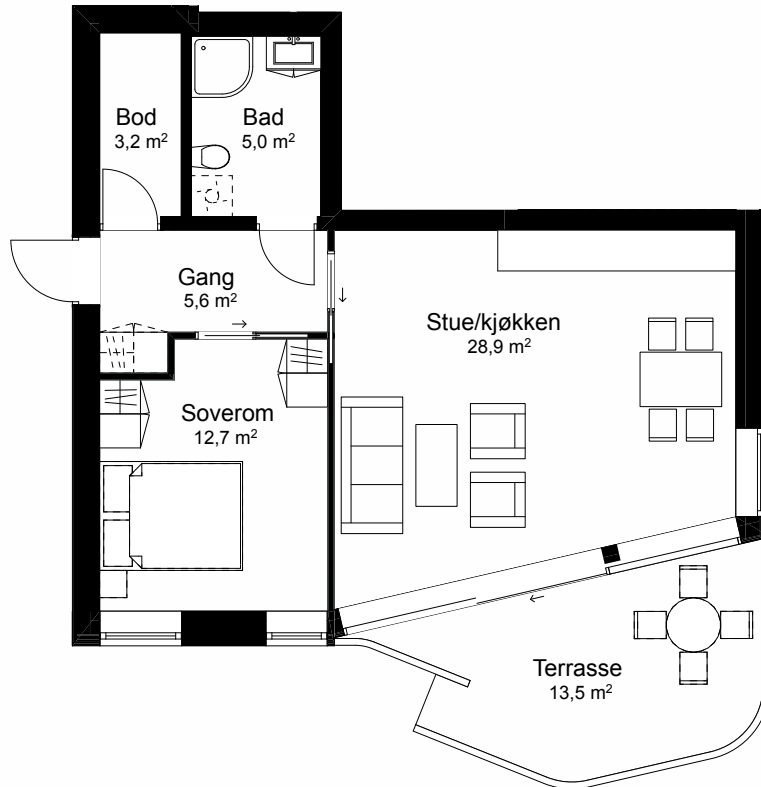

LEILIGHET BB2-H0102

58 m² BRA
54 m² P-rom