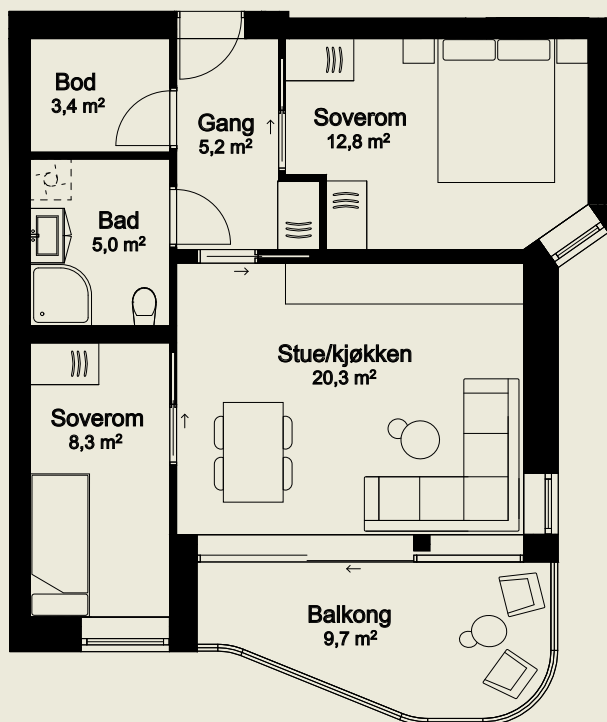

# LEILIGHET BB1-2-H0302

58 m<sup>2</sup> BRA  
54 m<sup>2</sup> P-rom