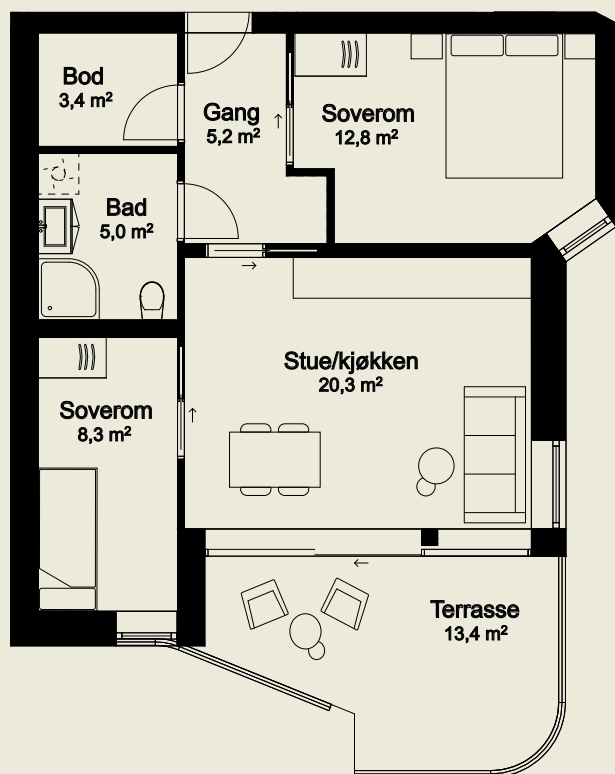

LEILIGHET BB1-2-H0102

58 m² BRA
54 m² P-rom