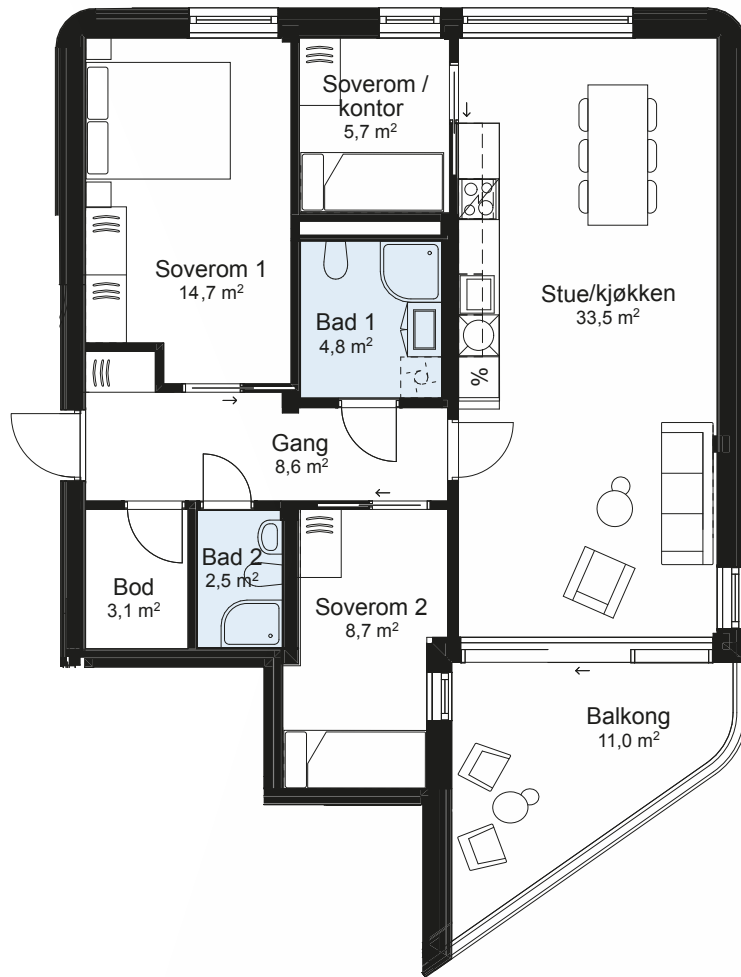

LEILIGHET BB1-2-H0301

87 m² BRA
83 m² P-rom