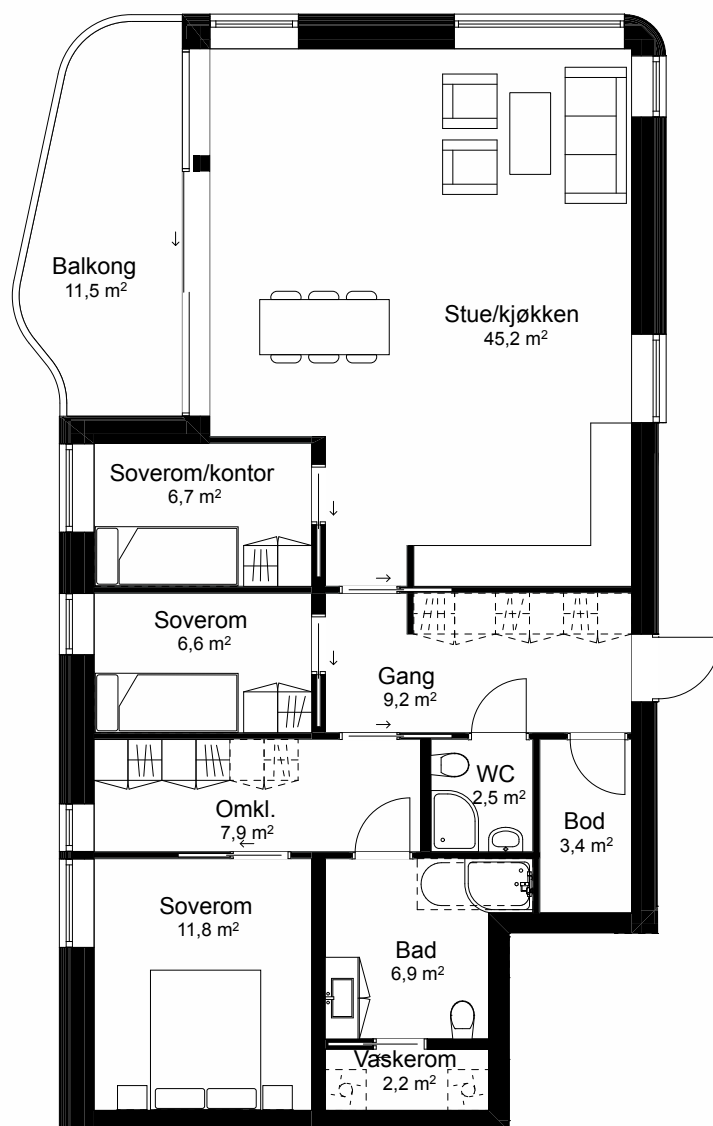

LEILIGHET BB1-1-H0404

107 m² BRA
103 m² P-rom