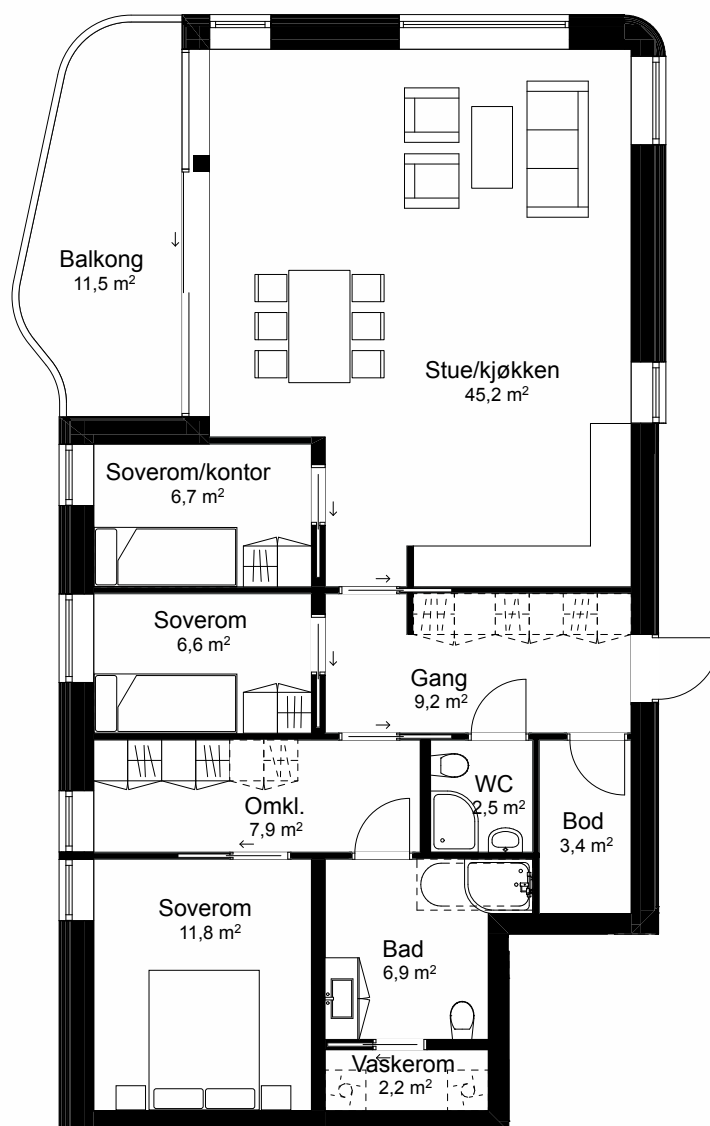

LEILIGHET BB1-1-H0304

107 m² BRA
103 m² P-rom