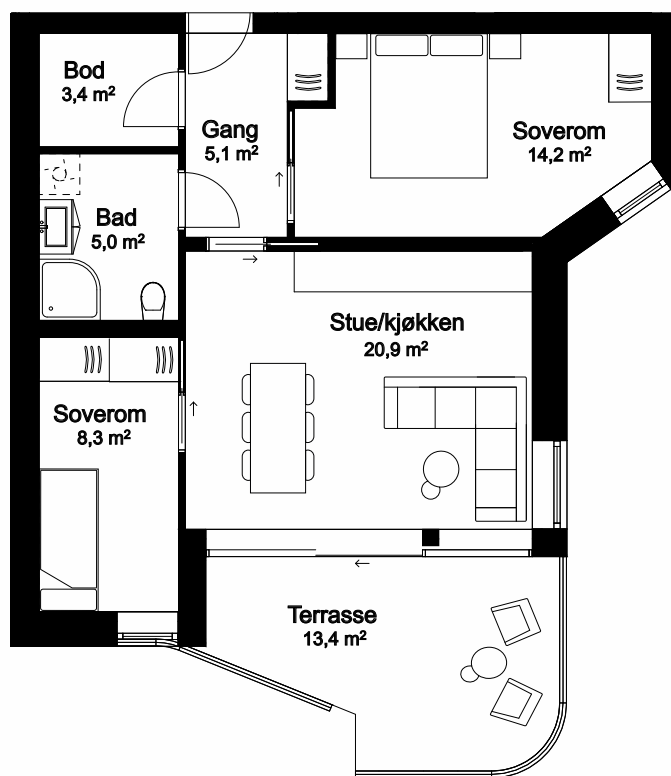

LEILIGHET BB1-1-H0102

60 m² BRA
56 m² P-rom