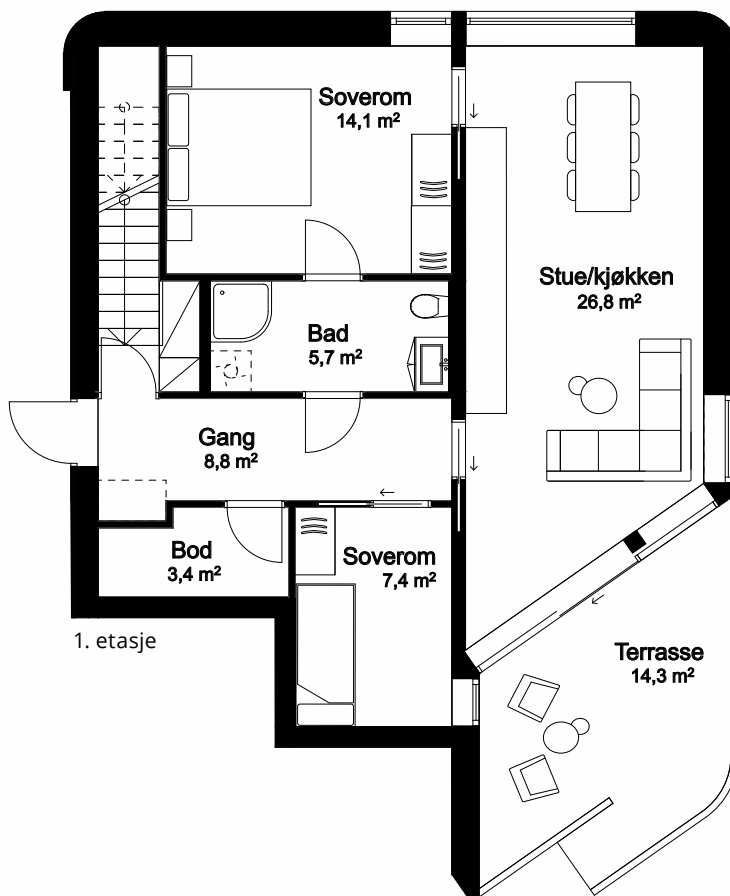

BYHUS BB1-1-H0101

Underetasje

1. etasje

111 m² BRA
107 m² P-rom