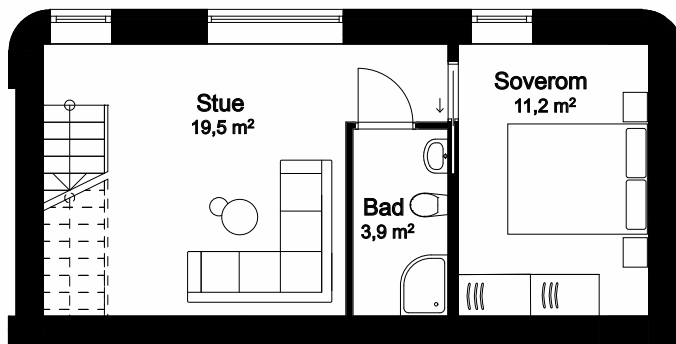

BYHUS BB1-1-H0101

Underetasje

1. etasje

111 m² BRA
107 m² P-rom